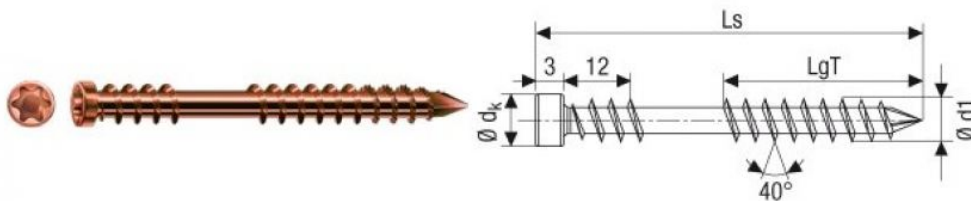

ПАРКЕТ | СТЕНОВЫЕ ПАНЕЛИ | ДВЕРИ

SPAX Терраса Цилиндрическая головка SPAX T-STAR plus цвета старого золота

Производитель: SPAX

Код товара: SPAX Терраса Цилиндрическая головка SPAX T-STAR plus

Артикул: SPX-137

Использование: Деревянные террасы снаружи

Особые свойства: Наконечник SPAX CUT, цилиндрическая головка,

фиксирующая резьба, нержавеющая сталь A4 II, SPAX T-STAR plus

Размер головки: 5,0 мм

КЛИЕНТСКИЙ ЦЕНТР

+7 (800) 100 83 54

Пишите нам

+7 (495) 972 83 54

#designstudioparquet