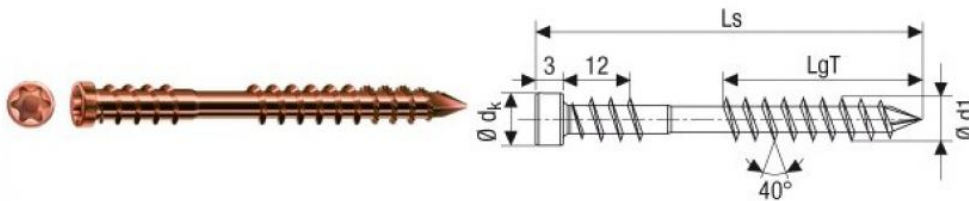

ПАРКЕТ | СТЕНОВЫЕ ПАНЕЛИ | ДВЕРИ

SPAX Терраса Цилиндрическая головка SPAX T-STAR plus цвета старого золота

Производитель: SPAX

Код товара: SPAX Терраса Цилиндрическая головка SPAX T-STAR plus

Артикул: SPX-138

Использование: Деревянные террасы снаружи

Особые свойства: Наконечник SPAX CUT, цилиндрическая головка,

фиксирующая резьба, нержавеющая сталь А4 III, SPAX T-STAR plus

Размер головки: 5,5 мм

КЛИЕНТСКИЙ ЦЕНТР

+7 (800) 100 83 54

Пишите нам

+7 (495) 972 83 54

#designstudioparquet