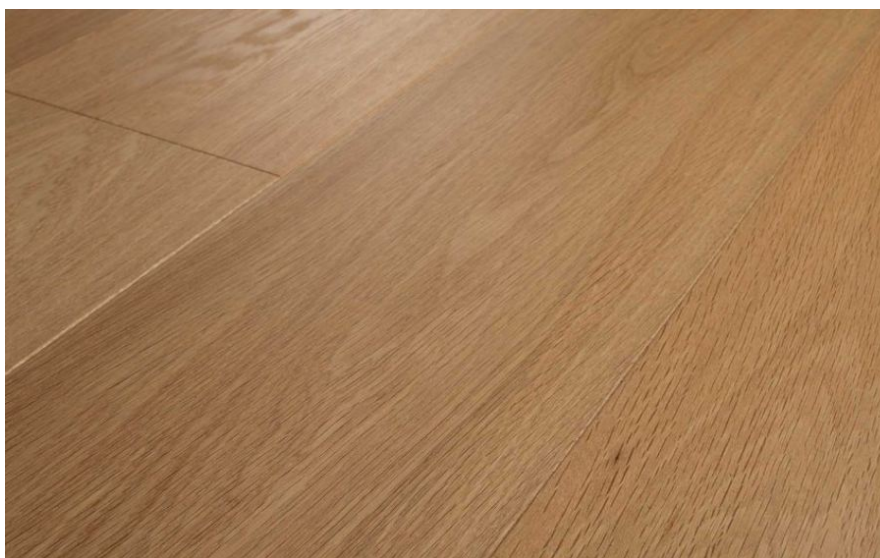

ПАРКЕТ | СТЕНОВЫЕ ПАНЕЛИ | ДВЕРИ

Инженерный паркет Parchettificio Toscano Pontevecchio Дуб

Производитель: PARCHETTIFICIO TOSCANO

Код товара: Инженерный паркет Parchettificio Toscano Pontevecchio Дуб

Артикул: PFT-101

Страна производства: Италия

Коллекция: Pontevecchio

Размеры: 1) 1000-2500x70-300x15-21 мм; 2) 1200-2200x150-250x15-16 мм; 3)
600-1200x90-130x10-14 мм

Дизайн: Двух-, трех- или мультислойный инженерный паркет

Порода дерева: Дуб

Селекция: Рустик, натур, селек (по выбору заказчика)

Фаска: С фаской или без фаски (по выбору заказчика)

Тип покрытия: Лак, воск или масло (по выбору заказчика)

Соединение: Шип/паз

Толщина верхнего слоя: 4 мм

Тип поверхности: Матовая или глянцевая, брашированная, состаренная
(по выбору заказчика)

Твёрдость породы: 3,7 по Бринеллю

КЛИЕНТСКИЙ ЦЕНТР

+7 (800) 100 83 54

Пишите нам

+7 (495) 972 83 54