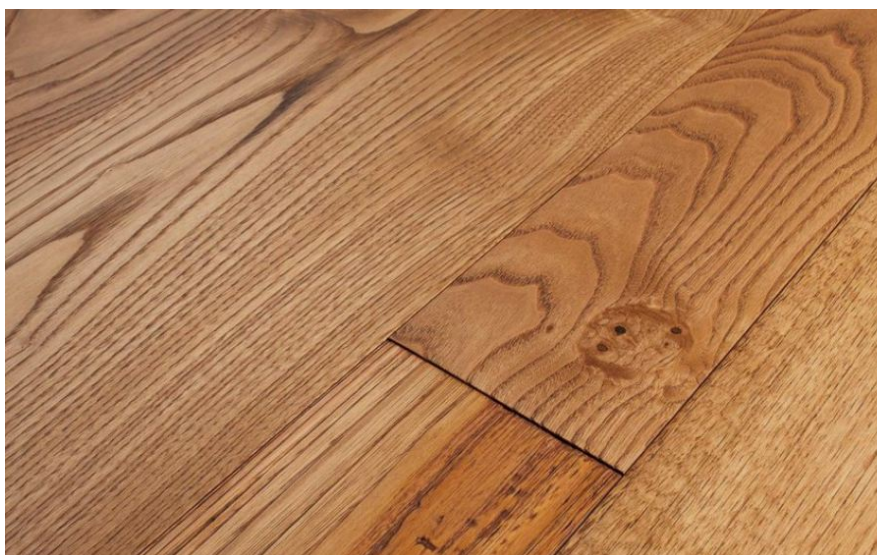

## Инженерный паркет Parchettificio Toscano Pontevecchio Каштан

**Производитель:** PARCHETTIFICIO TOSCANO  
**Код товара:** Инженерный паркет Parchettificio Toscano Pontevecchio  
Каштан  
**Артикул:** PFT-102  
**Страна производства:** Италия  
**Коллекция:** Pontevecchio  
**Размеры:** 1) 1000-2500x70-300x15-21 мм; 2) 1200-2200x150-250x15-16 мм; 3)  
600-1200x90-130x10-14 мм  
**Дизайн:** Двух-, трех- или мультислойный инженерный паркет  
**Порода дерева:** Каштан  
**Селекция:** Рустик, натур, селект (по выбору заказчика)  
**Фаска:** С фаской или без фаски (по выбору заказчика)  
**Тип покрытия:** Лак, воск или масло (по выбору заказчика)  
**Соединение:** Шип/паз  
**Толщина верхнего слоя:** 4 мм  
**Тип поверхности:** Матовая или глянцевая, брашированная, состаренная  
(по выбору заказчика)  
**Твёрдость породы:** 3,4 по Бринеллю