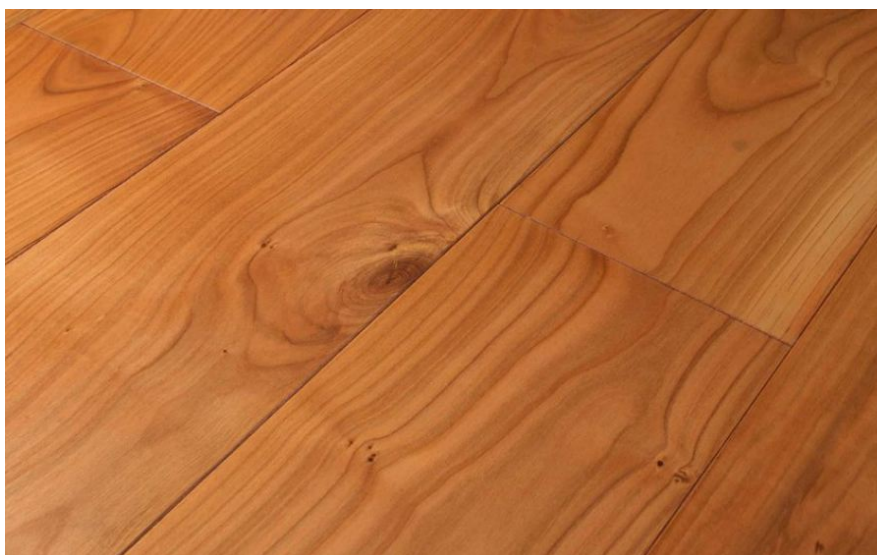

ПАРКЕТ | СТЕНОВЫЕ ПАНЕЛИ | ДВЕРИ

Инженерный паркет Parchettificio Toscano Pontevecchio Вишня

Производитель: PARCHETTIFICIO TOSCANO
Код товара: Инженерный паркет Parchettificio Toscano Pontevecchio Вишня
Артикул: PFT-103
Страна производства: Италия
Коллекция: Pontevecchio
Размеры: 1) 1000-2500x70-300x15-21 мм; 2) 1200-2200x150-250x15-16 мм; 3) 600-1200x90-130x10-14 мм
Дизайн: Двух-, трех- или мультислойный инженерный паркет
Порода дерева: Вишня
Селекция: Рустик, натур, селект (по выбору заказчика)
Фаска: С фаской или без фаски (по выбору заказчика)
Тип покрытия: Лак, воск или масло (по выбору заказчика)
Соединение: Шип/паз
Толщина верхнего слоя: 4 мм
Тип поверхности: Матовая или глянцевая, брашированная, состаренная (по выбору заказчика)
Твёрдость породы: 3,5 по Бринеллю