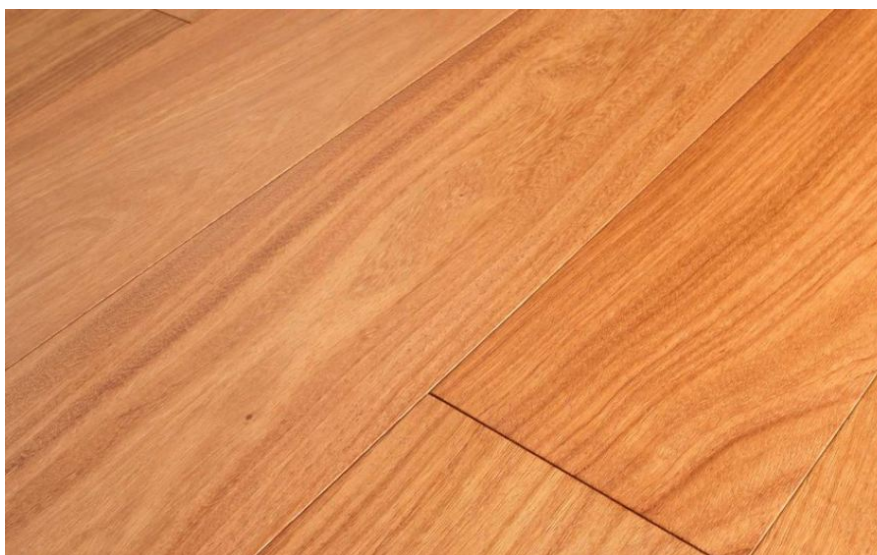

ПАРКЕТ | СТЕНОВЫЕ ПАНЕЛИ | ДВЕРИ

Инженерный паркет Parchettificio Toscano Pontevecchio Дуссия

Производитель: PARCHETTIFICIO TOSCANO
Код товара: Инженерный паркет Parchettificio Toscano Pontevecchio
Дуссия
Артикул: PFT-104
Страна производства: Италия
Коллекция: Pontevecchio
Размеры: 1) 1000-2500x70-300x15-21 мм; 2) 1200-2200x150-250x15-16 мм; 3)
600-1200x90-130x10-14 мм
Дизайн: Двух-, трех- или мультислойный инженерный паркет
Порода дерева: Дуссия
Селекция: Рустик, натур, селект (по выбору заказчика)
Фаска: С фаской или без фаски (по выбору заказчика)
Тип покрытия: Лак, воск или масло (по выбору заказчика)
Соединение: Шип/паз
Толщина верхнего слоя: 4 мм
Тип поверхности: Матовая или глянцевая, брашированная, состаренная
(по выбору заказчика)
Твёрдость породы: 4,0 по Бринеллю