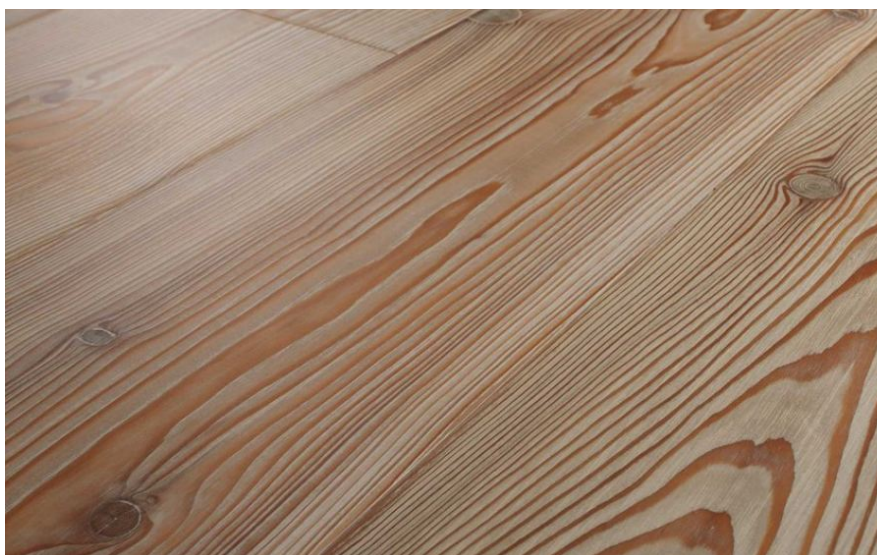

## Инженерный паркет Parchettificio Toscano Pontevecchio Лиственница

**Производитель:** PARCHETTIFICIO TOSCANO  
**Код товара:** Parchettificio Toscano Pontevecchio Лиственница  
**Артикул:** PFT-106  
**Страна производства:** Италия  
**Коллекция:** Pontevecchio  
**Размеры:** 1) 1000-2500x70-300x15-21 мм; 2) 1200-2200x150-250x15-16 мм; 3) 600-1200x90-130x10-14 мм  
**Дизайн:** Двух-, трех- или мультислойный инженерный паркет  
**Порода дерева:** Лиственница  
**Селекция:** Рустик, натур, селект (по выбору заказчика)  
**Фаска:** С фаской или без фаски (по выбору заказчика)  
**Тип покрытия:** Лак, воск или масло (по выбору заказчика)  
**Соединение:** Шип/паз  
**Толщина верхнего слоя:** 4 мм  
**Тип поверхности:** Матовая или глянцевая, брашированная, состаренная (по выбору заказчика)  
**Твёрдость породы:** 3,1 по Бринеллю