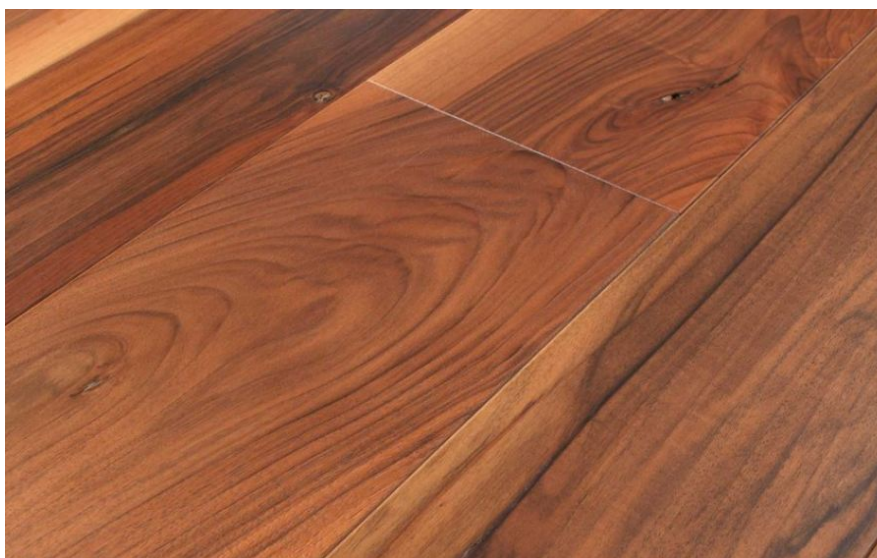

ПАРКЕТ | СТЕНОВЫЕ ПАНЕЛИ | ДВЕРИ

Инженерный паркет Parchettificio Toscano Pontevecchio Орех национальный

Производитель: PARCHETTIFICIO TOSCANO
Код товара: Parchettificio Toscano Pontevecchio Орех национальный
Артикул: PFT-108
Страна производства: Италия
Коллекция: Pontevecchio
Размеры: 1) 1000-2500x70-300x15-21 мм; 2) 1200-2200x150-250x15-16 мм; 3) 600-1200x90-130x10-14 мм
Дизайн: Двух-, трех- или мультислойный инженерный паркет
Порода дерева: Орех
Селекция: Рустик, натур, селект (по выбору заказчика)
Фаска: С фаской или без фаски (по выбору заказчика)
Тип покрытия: Лак, воск или масло (по выбору заказчика)
Соединение: Шип/паз
Толщина верхнего слоя: 4 мм
Тип поверхности: Матовая или глянцевая, брашированная, состаренная (по выбору заказчика)
Твёрдость породы: 4,0 по Бринеллю