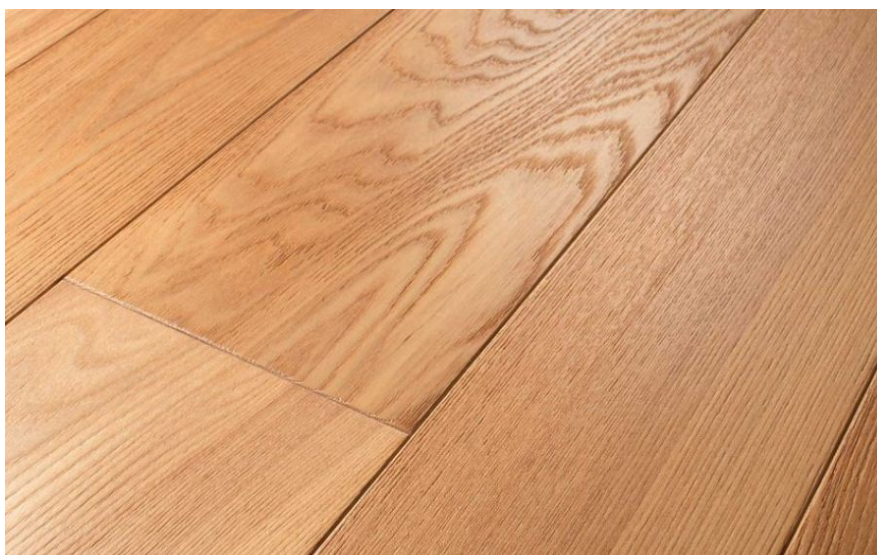

## Инженерный паркет Parchettificio Toscano Pontevecchio Вяз

**Производитель:** PARCHETTIFICIO TOSCANO  
**Код товара:** Инженерный паркет Parchettificio Toscano Pontevecchio Вяз  
**Артикул:** PFT-110  
**Страна производства:** Италия  
**Коллекция:** Pontevecchio  
**Размеры:** 1) 1000-2500x70-300x15-21 мм; 2) 1200-2200x150-250x15-16 мм; 3) 600-1200x90-130x10-14 мм  
**Дизайн:** Двух-, трех- или мультислойный инженерный паркет  
**Порода дерева:** Вяз  
**Селекция:** Рустик, натур, селект (по выбору заказчика)  
**Фаска:** С фаской или без фаски (по выбору заказчика)  
**Тип покрытия:** Лак, воск или масло (по выбору заказчика)  
**Соединение:** Шип/паз  
**Толщина верхнего слоя:** 4 мм  
**Тип поверхности:** Матовая или глянцевая, брашированная, состаренная (по выбору заказчика)  
**Твёрдость породы:** 3,5 по Бринеллю