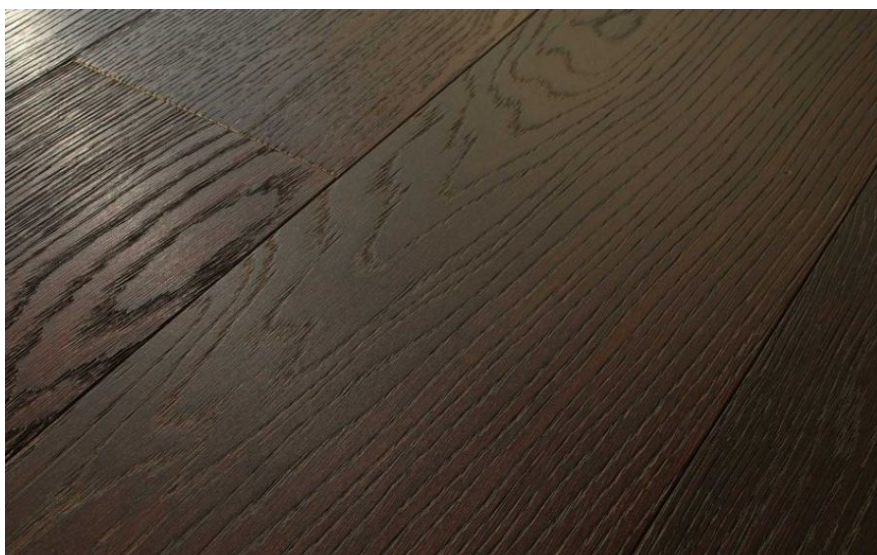

ПАРКЕТ | СТЕНОВЫЕ ПАНЕЛИ | ДВЕРИ

Инженерный паркет Parchettificio Toscano Pontevecchio Дуб термо

Производитель: PARCHETTIFICIO TOSCANO
Код товара: Инженерный паркет Parchettificio Toscano Pontevecchio Дуб термо
Артикул: PFT-113
Страна производства: Италия
Коллекция: Pontevecchio
Размеры: 1) 1000-2500x70-300x15-21 мм; 2) 1200-2200x150-250x15-16 мм; 3) 600-1200x90-130x10-14 мм
Дизайн: Двух-, трех- или мультислойный инженерный паркет
Порода дерева: Дуб
Селекция: Рустик, натур, селект (по выбору заказчика)
Фаска: С фаской или без фаски (по выбору заказчика)
Тип покрытия: Лак, воск или масло (по выбору заказчика)
Соединение: Шип/паз
Толщина верхнего слоя: 4 мм
Тип поверхности: Матовая или глянцевая, брашированная, состаренная (по выбору заказчика)
Твёрдость породы: 3,7 по Бринеллю