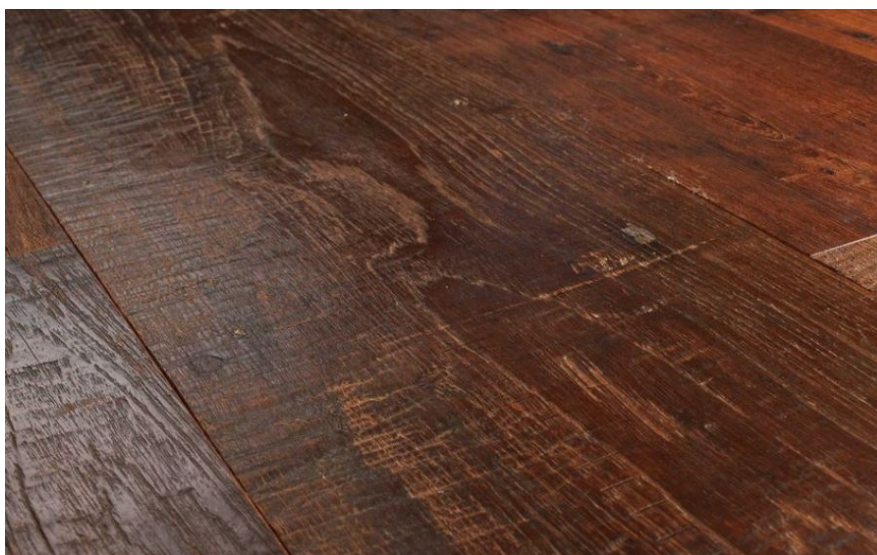

ПАРКЕТ | СТЕНОВЫЕ ПАНЕЛИ | ДВЕРИ

Инженерный паркет Parchettificio Toscano Pontevecchio Тик античный

Производитель: PARCHETTIFICIO TOSCANO

Код товара: Parchettificio Toscano Pontevecchio Тик античный

Артикул: PFT-115

Страна производства: Италия

Коллекция: Pontevecchio

Размеры: 1) 1000-2500x70-300x15-21 мм; 2) 1200-2200x150-250x15-16 мм; 3)

600-1200x90-130x10-14 мм

Дизайн: Двух-, трех- или мультислойный инженерный паркет

Порода дерева: Тик

Селекция: Рустик, натур, селект (по выбору заказчика)

Фаска: С фаской или без фаски (по выбору заказчика)

Тип покрытия: Лак, воск или масло (по выбору заказчика)

Соединение: Шип/паз

Толщина верхнего слоя: 4 мм

Тип поверхности: Матовая или глянцевая, брашированная, состаренная

(по выбору заказчика)

Твёрдость породы: 3,5 по Бринеллю

КЛИЕНТСКИЙ ЦЕНТР

+7 (800) 100 83 54

Пишите нам

+7 (495) 972 83 54