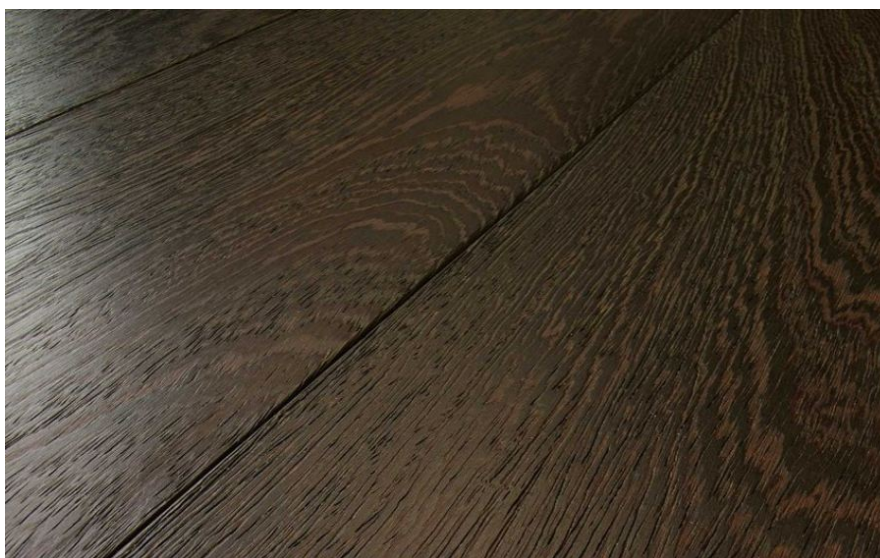

ПАРКЕТ | СТЕНОВЫЕ ПАНЕЛИ | ДВЕРИ

Инженерный паркет Parchettificio Toscano Pontevecchio Венге

Производитель: PARCHETTIFICIO TOSCANO
Код товара: Инженерный паркет Parchettificio Toscano Pontevecchio Венге
Артикул: PFT-116
Страна производства: Италия
Коллекция: Pontevecchio
Размеры: 1) 1000-2500x70-300x15-21 мм; 2) 1200-2200x150-250x15-16 мм; 3) 600-1200x90-130x10-14 мм
Дизайн: Двух-, трех- или мультислойный инженерный паркет
Порода дерева: Венге
Селекция: Рустик, натур, селект (по выбору заказчика)
Фаска: С фаской или без фаски (по выбору заказчика)
Тип покрытия: Лак, воск или масло (по выбору заказчика)
Соединение: Шип/паз
Толщина верхнего слоя: 4 мм
Тип поверхности: Матовая или глянцевая, брашированная, состаренная (по выбору заказчика)
Твёрдость породы: 4,2 по Бринеллю