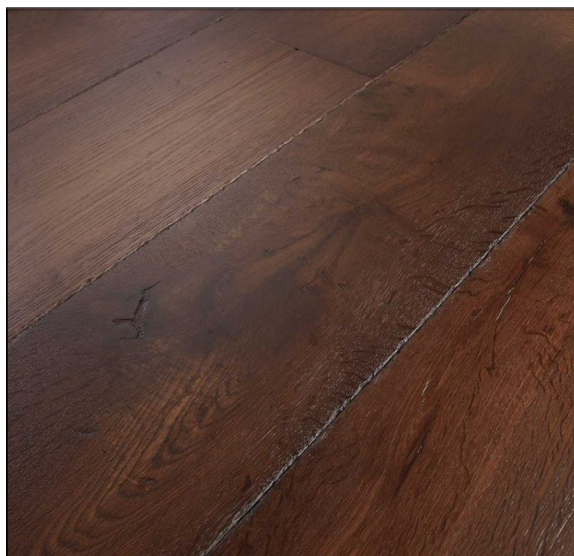

## Инженерный паркет Parchettificio Toscano Ekoline Antica Quercia Дуб эбеновый

**Производитель:** PARCHETTIFICIO TOSCANO  
**Код товара:** Parchettificio Toscano Ekoline Antica Quercia Дуб эбеновый  
**Артикул:** PFT-118  
**Страна производства:** Италия  
**Коллекция:** Ekoline  
**Размеры:** 1900x190x15/19 мм  
**Дизайн:** Двухслойный инженерный паркет  
**Порода дерева:** Дуб  
**Селекция:** Рустик, натур, селек (по выбору заказчика)  
**Фаска:** С фаской  
**Тип покрытия:** Лак, воск или масло (по выбору заказчика)  
**Соединение:** Шип/паз  
**Толщина верхнего слоя:** 4 мм  
**Тип поверхности:** Матовая или глянцевая, брашированная, состаренная (по выбору заказчика)  
**Твёрдость породы:** 3,7 по Бринеллю