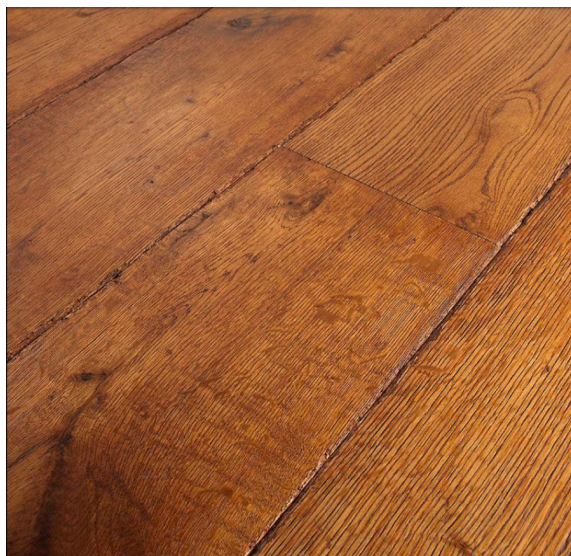

ПАРКЕТ | СТЕНОВЫЕ ПАНЕЛИ | ДВЕРИ

Инженерный паркет Parchettificio Toscano Ekoline Antica Quercia Дуб ореховый

Производитель: PARCHETTIFICIO TOSCANO
Код товара: Parchettificio Toscano Ekoline Antica Quercia Дуб ореховый
Артикул: PFT-120
Страна производства: Италия
Коллекция: Ekoline
Размеры: 1900x190x15/19 мм
Дизайн: Двухслойный инженерный паркет
Порода дерева: Дуб
Селекция: Рустик, натур, селек (по выбору заказчика)
Фаска: С фаской
Тип покрытия: Лак, воск или масло (по выбору заказчика)
Соединение: Шип/паз
Толщина верхнего слоя: 4 мм
Тип поверхности: Матовая или глянцевая, брашированная, состаренная (по выбору заказчика)
Твёрдость породы: 3,7 по Бринеллю