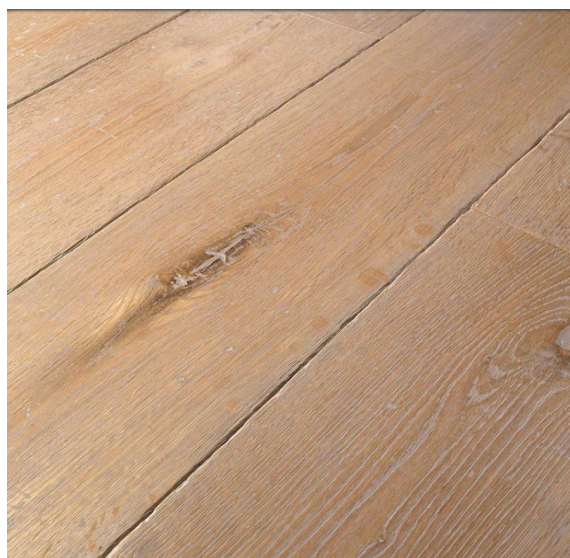

ПАРКЕТ | СТЕНОВЫЕ ПАНЕЛИ | ДВЕРИ

Инженерный паркет Parchettificio Toscano Ekoline Antica Quercia Дуб серый

Производитель: PARCHETTIFICIO TOSCANO
Код товара: Parchettificio Toscano Ekoline Antica Quercia Дуб серый
Артикул: PFT-121
Страна производства: Италия
Коллекция: Ekoline
Размеры: 1900x190x15/19 мм
Дизайн: Двухслойный инженерный паркет
Порода дерева: Дуб
Селекция: Рустик, натур, селект (по выбору заказчика)
Фаска: С фаской
Тип покрытия: Лак, воск или масло (по выбору заказчика)
Соединение: Шип/паз
Толщина верхнего слоя: 4 мм
Тип поверхности: Матовая или глянцевая, брашированная, состаренная (по выбору заказчика)
Твёрдость породы: 3,7 по Бринеллю