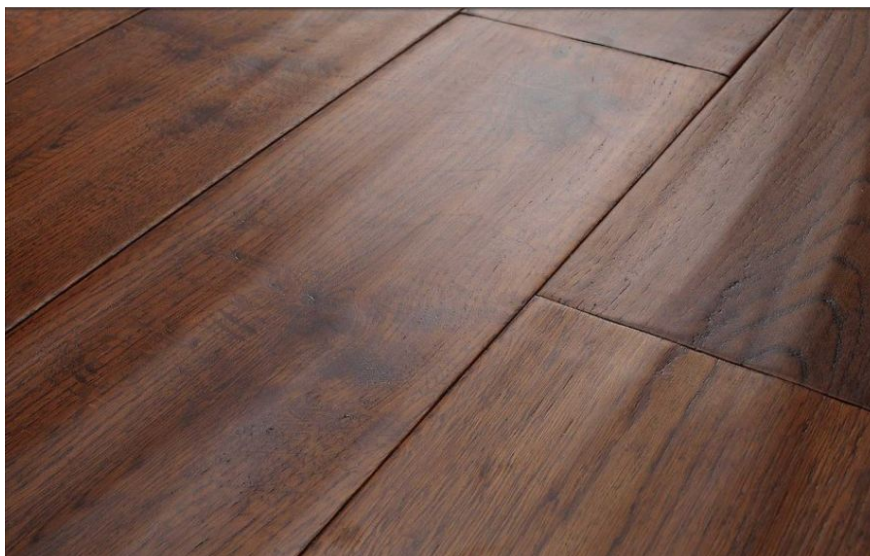

## Инженерный паркет Parchettificio Toscano Ekoline Quercia Old America Дуб ореховый темный

**Производитель:** PARCHETTIFICIO TOSCANO  
**Код товара:** Ekoline Quercia Old America Дуб ореховый темный  
**Артикул:** PFT-124  
**Страна производства:** Италия  
**Коллекция:** Ekoline  
**Размеры:** 1900x190x15 мм  
**Дизайн:** Трехслойный инженерный паркет  
**Порода дерева:** Дуб  
**Селекция:** Рустик, натур, селект (по выбору заказчика)  
**Фаска:** С фаской  
**Тип покрытия:** Лак, воск или масло (по выбору заказчика)  
**Соединение:** Шип/паз  
**Толщина верхнего слоя:** 4 мм  
**Тип поверхности:** Матовая или глянцевая, брашированная, состаренная (по выбору заказчика)  
**Твёрдость породы:** 3,7 по Бринеллю