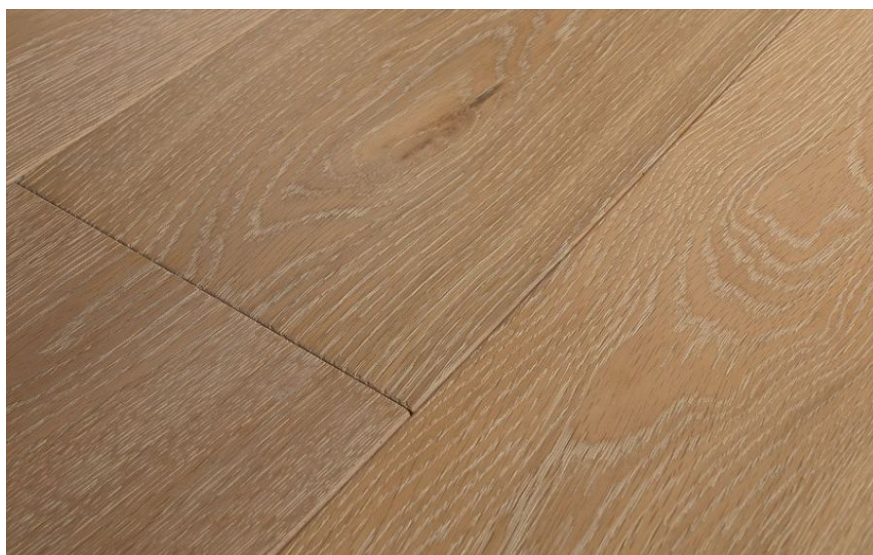

ПАРКЕТ | СТЕНОВЫЕ ПАНЕЛИ | ДВЕРИ

Инженерный паркет Parchettificio Toscano Ekoline Дуб белый масло

Производитель: PARCHETTIFICIO TOSCANO
Код товара: Parchettificio Toscano Ekoline Дуб белый масло
Артикул: PFT-126
Страна производства: Италия
Коллекция: Ekoline
Размеры: 1) 1900x190x15 мм, 2) 500/900x90x10 мм, 3) 1200x120x11 мм
Дизайн: Трех - и мультислойный инженерный паркет
Порода дерева: Дуб
Селекция: Рустик, натур, селект (по выбору заказчика)
Фаска: С фаской
Тип покрытия: Масло
Соединение: Шип/паз
Тип поверхности: Матовая, брашированная
Твёрдость породы: 3,7 по Бринеллю