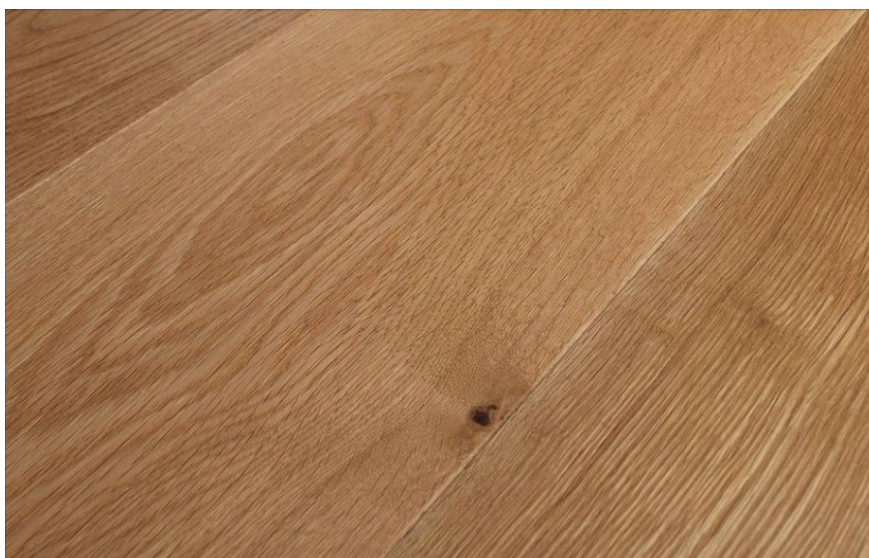

ПАРКЕТ | СТЕНОВЫЕ ПАНЕЛИ | ДВЕРИ

Инженерный паркет Parchettificio Toscano Ekoline Дуб натуральный масло

Производитель: PARCHETTIFICIO TOSCANO
Код товара: Parchettificio Toscano Ekoline Дуб натуральный масло
Артикул: PFT-128
Страна производства: Италия
Коллекция: Ekoline
Размеры: 1) 1900x190x15 мм, 2) 500/900x90x10 мм, 3) 1200x120x11 мм
Дизайн: Трех- и мультислойный инженерный паркет
Порода дерева: Дуб
Селекция: Рустик, натур, селект (по выбору заказчика)
Фаска: С фаской
Тип покрытия: Масло
Соединение: Шип/паз
Тип поверхности: Матовая, брашированная
Твёрдость породы: 3,7 по Бринеллю