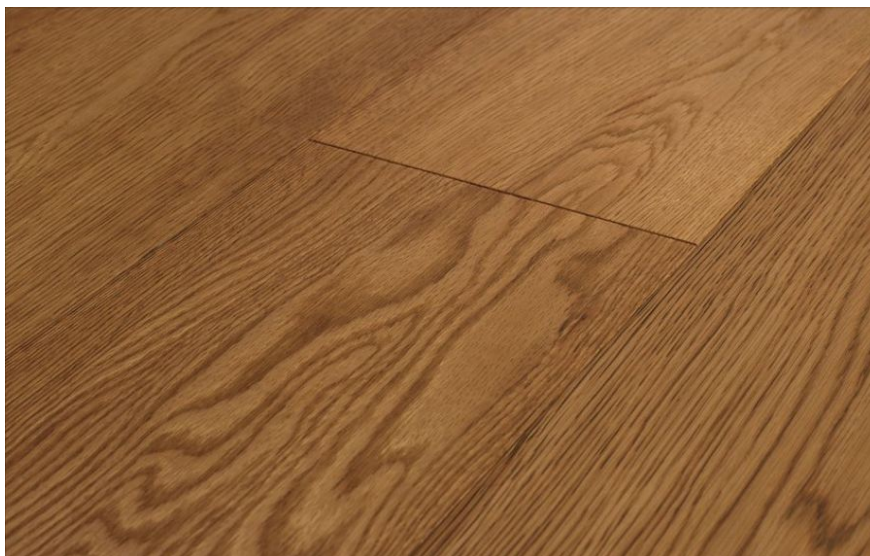

ПАРКЕТ | СТЕНОВЫЕ ПАНЕЛИ | ДВЕРИ

Инженерный паркет Parchettificio Toscano Ekoline Дуб ореховый светлый МАСЛО

Производитель: PARCHETTIFICIO TOSCANO
Код товара: Parchettificio Toscano Ekoline Дуб ореховый светлый масло
Артикул: PFT-129
Страна производства: Италия
Коллекция: Ekoline
Размеры: 1) 1900x190x15 мм, 2) 500/900x90x10 мм, 3) 1200x120x11 мм
Дизайн: Трех- и мультислойный инженерный паркет
Порода дерева: Дуб
Селекция: Рустик, натур, селек (по выбору заказчика)
Фаска: С фаской
Тип покрытия: Масло
Соединение: Шип/паз
Тип поверхности: Матовая, брашированная
Твёрдость породы: 3,7 по Бринеллю