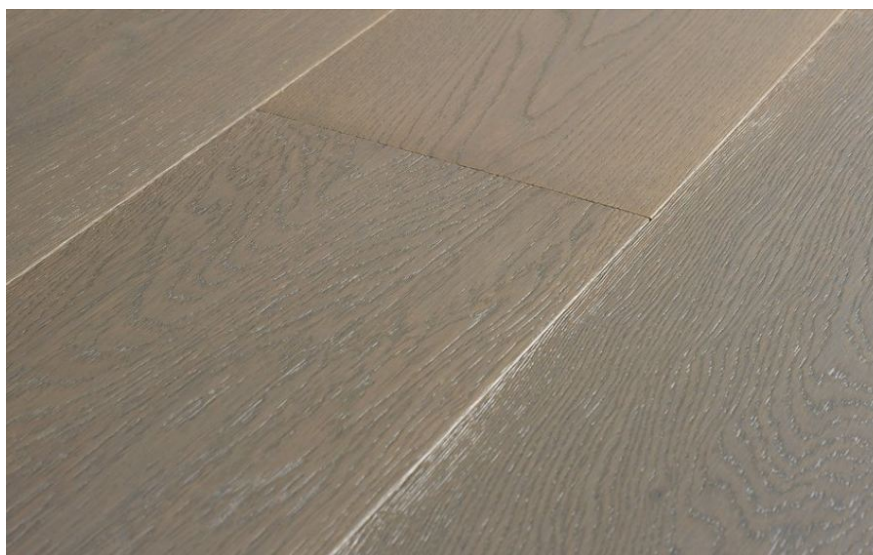

ПАРКЕТ | СТЕНОВЫЕ ПАНЕЛИ | ДВЕРИ

Инженерный паркет Parchettificio Toscano Ekoline Дуб серый лак

Производитель: PARCHETTIFICIO TOSCANO
Код товара: Parchettificio Toscano Ekoline Дуб серый лак
Артикул: PFT-134
Страна производства: Италия
Коллекция: Ekoline
Размеры: 1) 1900x190x15 мм, 2) 500/900x90x10 мм, 3) 1200x120x11 мм
Дизайн: Трех - и мультислойный инженерный паркет
Порода дерева: Дуб
Селекция: Рустик, натур, селект (по выбору заказчика)
Фаска: С фаской
Тип покрытия: Лак
Соединение: Шип/паз
Тип поверхности: Глянцевая, брашированная
Твёрдость породы: 3,7 по Бринеллю