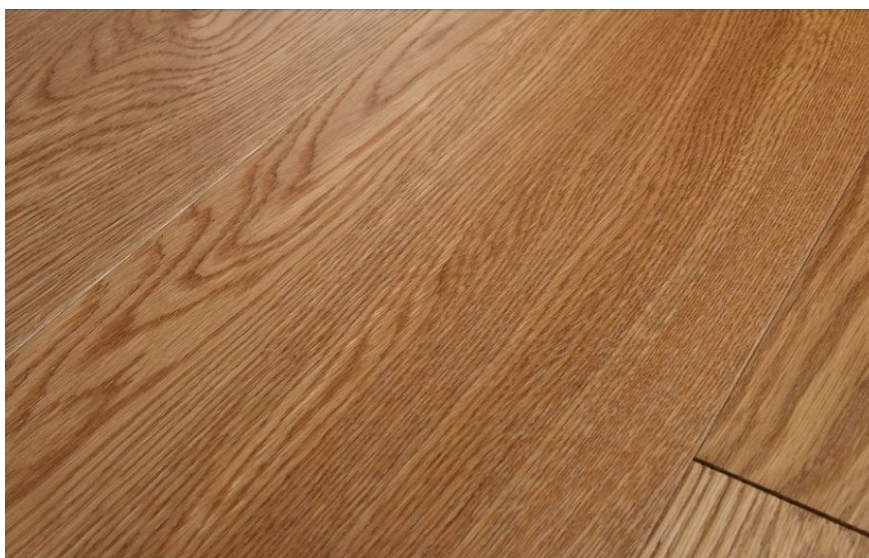

ПАРКЕТ | СТЕНОВЫЕ ПАНЕЛИ | ДВЕРИ

Инженерный паркет Parchettificio Toscano Ekoline Дуб натуральный лак

Производитель: PARCHETTIFICIO TOSCANO
Код товара: Parchettificio Toscano Ekoline Дуб натуральный лак
Артикул: PFT-135
Страна производства: Италия
Коллекция: Ekoline
Размеры: 1) 1900x190x15 мм, 2) 500/900x90x10 мм, 3) 1200x120x11 мм
Дизайн: Трех- и мультислойный инженерный паркет
Порода дерева: Дуб
Селекция: Рустик, натур, селект (по выбору заказчика)
Фаска: С фаской
Тип покрытия: Лак
Соединение: Шип/паз
Тип поверхности: Глянцевая, брашированная
Твёрдость породы: 3,7 по Бринеллю