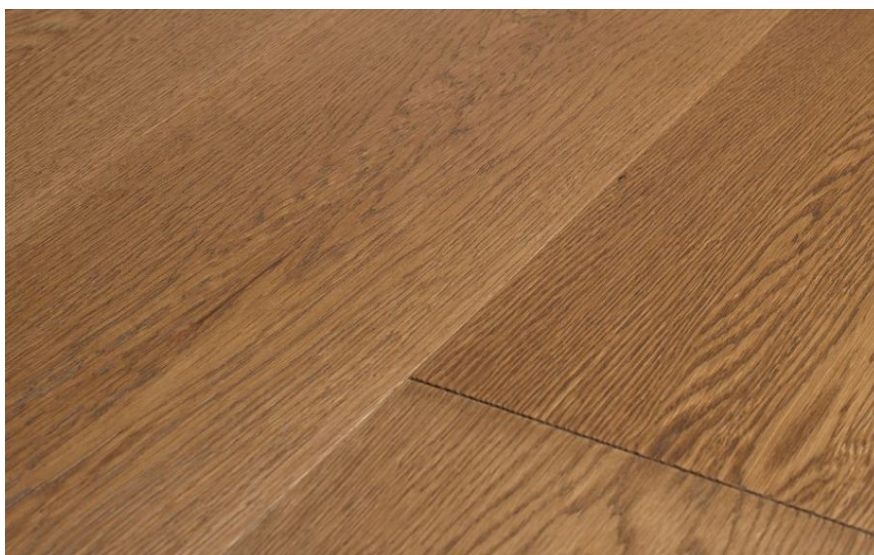

ПАРКЕТ | СТЕНОВЫЕ ПАНЕЛИ | ДВЕРИ

Инженерный паркет Parchettificio Toscano Ekoline Дуб ореховый светлый лак

Производитель: PARCHETTIFICIO TOSCANO
Код товара: Parchettificio Toscano Ekoline Дуб ореховый светлый лак
Артикул: PFT-136
Страна производства: Италия
Коллекция: Ekoline
Размеры: 1) 1900x190x15 мм, 2) 500/900x90x10 мм, 3) 1200x120x11 мм
Дизайн: Трех- и мультислойный инженерный паркет
Порода дерева: Дуб
Селекция: Рустик, натур, селект (по выбору заказчика)
Фаска: С фаской
Тип покрытия: Лак
Соединение: Шип/паз
Тип поверхности: Глянцевая, брашированная
Твёрдость породы: 3,7 по Бринеллю