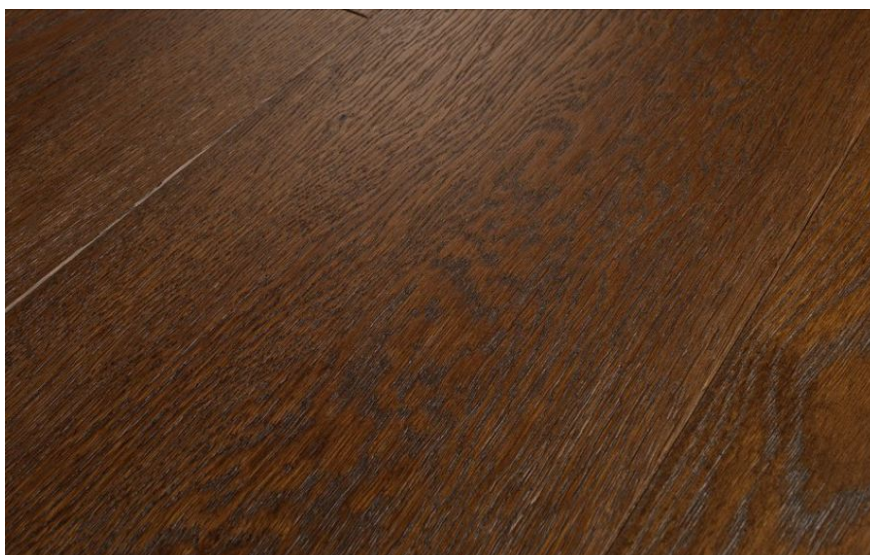

## Инженерный паркет Parchettificio Toscano Ekoline Дуб ореховый темный лак

**Производитель:** PARCHETTIFICIO TOSCANO  
**Код товара:** Parchettificio Toscano Ekoline Дуб ореховый темный лак  
**Артикул:** PFT-137  
**Страна производства:** Италия  
**Коллекция:** Ekoline  
**Размеры:** 1) 1900x190x15 мм, 2) 500/900x90x10 мм, 3) 1200x120x11 мм  
**Дизайн:** Трех - и мультислойный инженерный паркет  
**Порода дерева:** Дуб  
**Селекция:** Рустик, натур, селек (по выбору заказчика)  
**Фаска:** С фаской  
**Тип покрытия:** Лак  
**Соединение:** Шип/паз  
**Тип поверхности:** Глянцевая, брашированная  
**Твёрдость породы:** 3,7 по Бринеллю