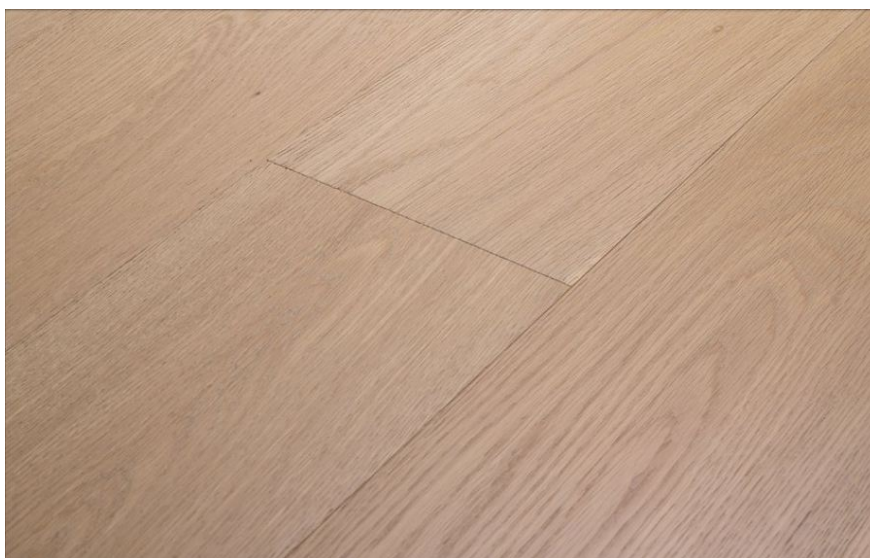

ПАРКЕТ | СТЕНОВЫЕ ПАНЕЛИ | ДВЕРИ

Инженерный паркет Parchettificio Toscano Ekoline Дуб выбеленный лак

Производитель: PARCHETTIFICIO TOSCANO
Код товара: Parchettificio Toscano Ekoline Дуб выбеленный лак
Артикул: PFT-138
Страна производства: Италия
Коллекция: Ekoline
Размеры: 1) 1900x190x15 мм, 2) 500/900x90x10 мм, 3) 1200x120x11 мм
Дизайн: Трех - и мультислойный инженерный паркет
Порода дерева: Дуб
Селекция: Рустик, натур, селект (по выбору заказчика)
Фаска: С фаской
Тип покрытия: Лак
Соединение: Шип/паз
Тип поверхности: Глянцевая, брашированная
Твёрдость породы: 3,7 по Бринеллю