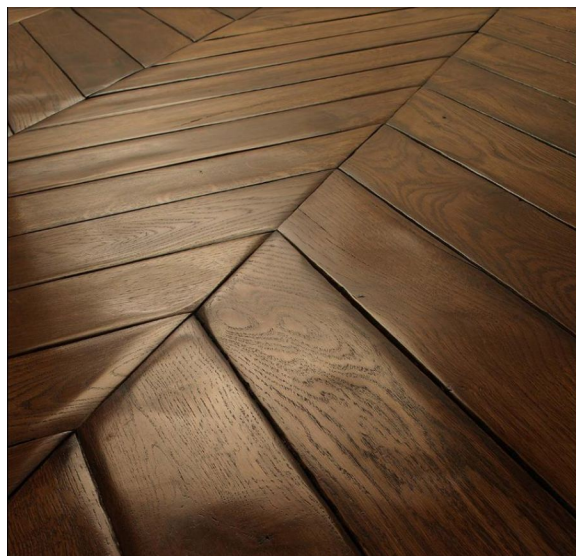

ПАРКЕТ | СТЕНОВЫЕ ПАНЕЛИ | ДВЕРИ

Инженерный паркет Parchettificio Toscano Pontevecchio Дуб Французская елка

Производитель: PARCHETTIFICIO TOSCANO

Код товара: Parchettificio Toscano Pontevecchio Дуб Французская елка

Артикул: PFT-139

Тип укладки: Французская елка

Страна производства: Италия

Коллекция: Pontevecchio

Размеры: 1) 1000-2500x70-300x15-21 мм; 2) 1200-2200x150-250x15-16 мм; 3)

600-1200x90-130x10-14 мм

Дизайн: Двух-, трех- или мультислойный инженерный паркет

Порода дерева: Дуб

Селекция: Рустик, натур, селект (по выбору заказчика)

Фаска: С фаской или без фаски (по выбору заказчика)

Тип покрытия: Лак, воск или масло (по выбору заказчика)

Соединение: Шип/паз

Толщина верхнего слоя: 4 мм

Тип поверхности: Матовая или глянцевая, брашированная, состаренная

(по выбору заказчика)

Твёрдость породы: 3,7 по Бринеллю

КЛИЕНТСКИЙ ЦЕНТР