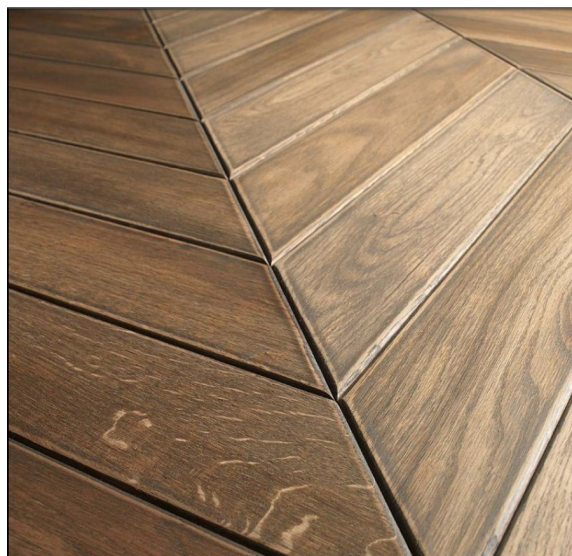

ПАРКЕТ | СТЕНОВЫЕ ПАНЕЛИ | ДВЕРИ

Инженерный паркет Parchettificio Toscano Pontevecchio Дуб Французская елка

Производитель: PARCHETTIFICIO TOSCANO

Код товара: Parchettificio Toscano Pontevecchio Дуб Французская елка

Артикул: PFT-140

Тип укладки: Французская елка

Страна производства: Италия

Коллекция: Pontevecchio

Размеры: 1) 1000-2500x70-300x15-21 мм; 2) 1200-2200x150-250x15-16 мм; 3)

600-1200x90-130x10-14 мм

Дизайн: Двух-, трех- или мультислойный инженерный паркет

Порода дерева: Дуб

Селекция: Рустик, натур, селект (по выбору заказчика)

Фаска: С фаской или без фаски (по выбору заказчика)

Тип покрытия: Лак, воск или масло (по выбору заказчика)

Соединение: Шип/паз

Толщина верхнего слоя: 4 мм

Тип поверхности: Матовая или глянцевая, брашированная, состаренная

(по выбору заказчика)

Твёрдость породы: 3,7 по Бринеллю

КЛИЕНТСКИЙ ЦЕНТР