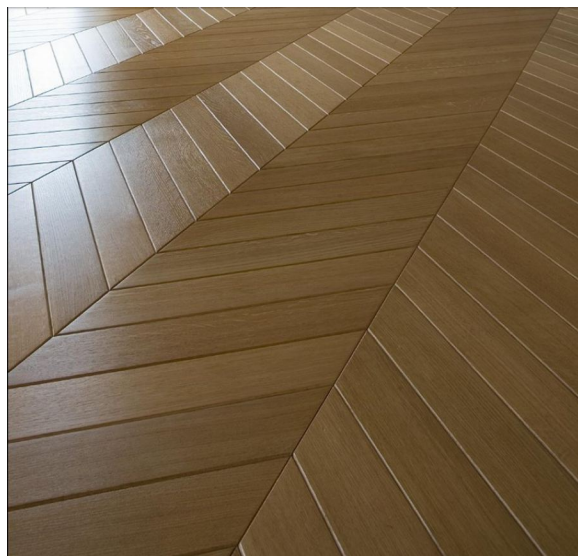

Инженерный паркет Parchettificio Toscano Pontevecchio Дуб Французская елка

Производитель: PARCHETTIFICIO TOSCANO

Код товара: Parchettificio Toscano Pontevecchio Дуб Французская елка

Артикул: PFT-141

Тип укладки: Французская елка

Страна производства: Италия

Коллекция: Pontevecchio

Размеры: 1) 1000-2500x70-300x15-21 мм; 2) 1200-2200x150-250x15-16 мм; 3)

600-1200x90-130x10-14 мм

Дизайн: Двух-, трех- или мультислойный инженерный паркет

Порода дерева: Дуб

Селекция: Рустик, натур, селект (по выбору заказчика)

Фаска: С фаской или без фаски (по выбору заказчика)

Тип покрытия: Лак, воск или масло (по выбору заказчика)

Соединение: Шип/паз

Толщина верхнего слоя: 4 мм

Тип поверхности: Матовая или глянцевая, брашированная, состаренная

(по выбору заказчика)

Твёрдость породы: 3,7 по Бринеллю

КЛИЕНТСКИЙ ЦЕНТР