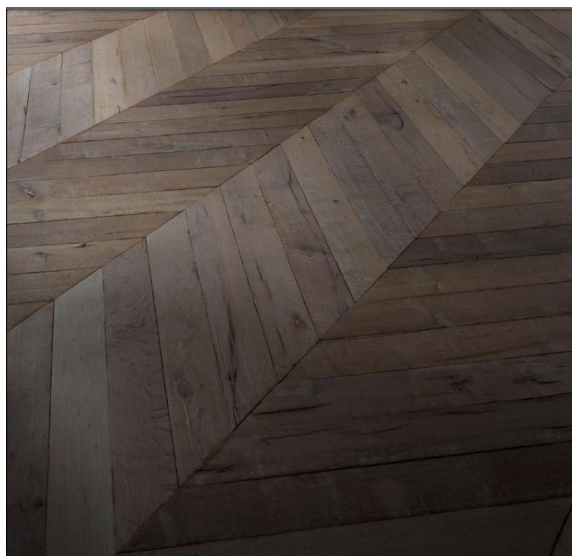

Инженерный паркет Parchettificio Toscano Pontevecchio Дуб Французская елка

Производитель: PARCHETTIFICIO TOSCANO
Код товара: Parchettificio Toscano Pontevecchio Дуб Французская елка
Артикул: PFT-142
Тип укладки: Французская елка
Страна производства: Италия
Коллекция: Pontevecchio
Размеры: 1) 1000-2500x70-300x15-21 мм; 2) 1200-2200x150-250x15-16 мм; 3) 600-1200x90-130x10-14 мм
Дизайн: Двух-, трех- или мультислойный инженерный паркет
Порода дерева: Дуб
Селекция: Рустик, натур, селек (по выбору заказчика)
Фаска: С фаской или без фаски (по выбору заказчика)
Тип покрытия: Лак, воск или масло (по выбору заказчика)
Соединение: Шип/паз
Толщина верхнего слоя: 4 мм
Тип поверхности: Матовая или глянцевая, брашированная, состаренная (по выбору заказчика)
Твёрдость породы: 3,7 по Бринеллю