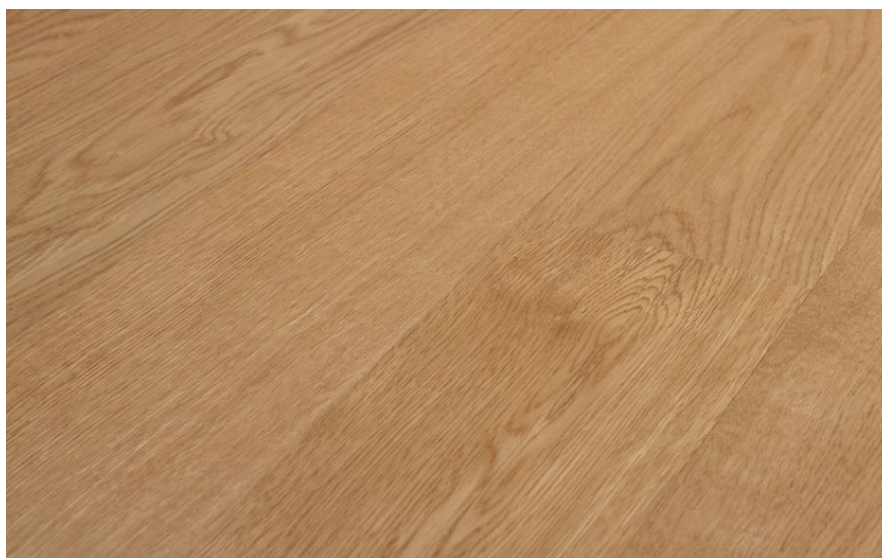

ПАРКЕТ | СТЕНОВЫЕ ПАНЕЛИ | ДВЕРИ

Инженерный паркет Parchettificio Toscano Sicuro 70 Дуб

Производитель: PARCHETTIFICIO TOSCANO
Код товара: Инженерный паркет Parchettificio Toscano Sicuro 70 Дуб
Артикул: PFT-146
Страна производства: Италия
Коллекция: Sicuro 70
Размеры: 450/600x70/75x10 мм
Дизайн: Однополосный
Порода дерева: Дуб
Селекция: Рустик, натур, селек (по выбору заказчика)
Фаска: С фаской или без фаски (по выбору заказчика)
Тип покрытия: Лак
Соединение: Шип/паз
Толщина верхнего слоя: 4 мм
Тип поверхности: Глянцевая
Твёрдость породы: 3,7 по Бринеллю