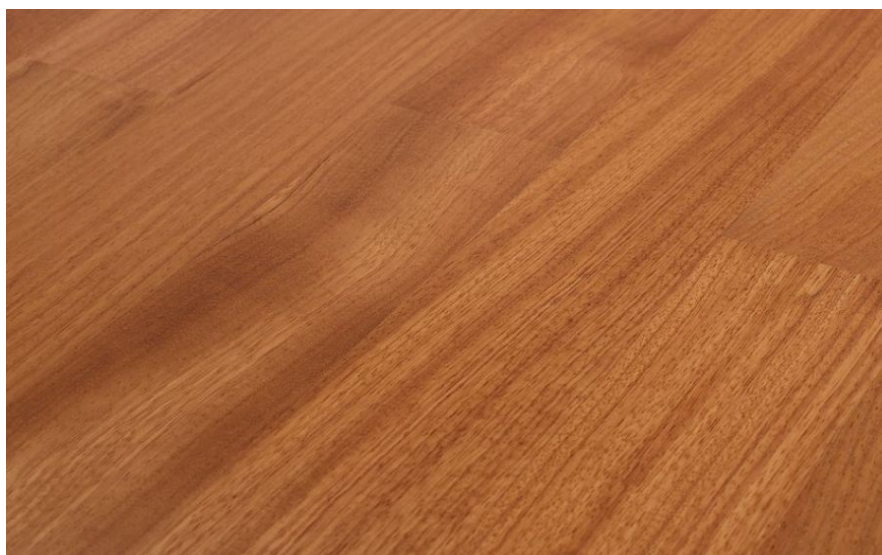

ПАРКЕТ | СТЕНОВЫЕ ПАНЕЛИ | ДВЕРИ

Инженерный паркет Parchettificio Toscano Sicuro 70 Дуссия

Производитель: PARCHETTIFICIO TOSCANO
Код товара: Инженерный паркет Parchettificio Toscano Sicuro 70 Дуссия
Артикул: PFT-149
Страна производства: Италия
Коллекция: Sicuro 70
Размеры: 450/600x70/75x10 мм
Дизайн: Однополосный
Порода дерева: Дуссия
Селекция: Рустик, натур, селек (по выбору заказчика)
Фаска: С фаской или без фаски (по выбору заказчика)
Тип покрытия: Лак
Соединение: Шип/паз
Толщина верхнего слоя: 4 мм
Тип поверхности: Глянцевая
Твёрдость породы: 4,0 по Бринеллю