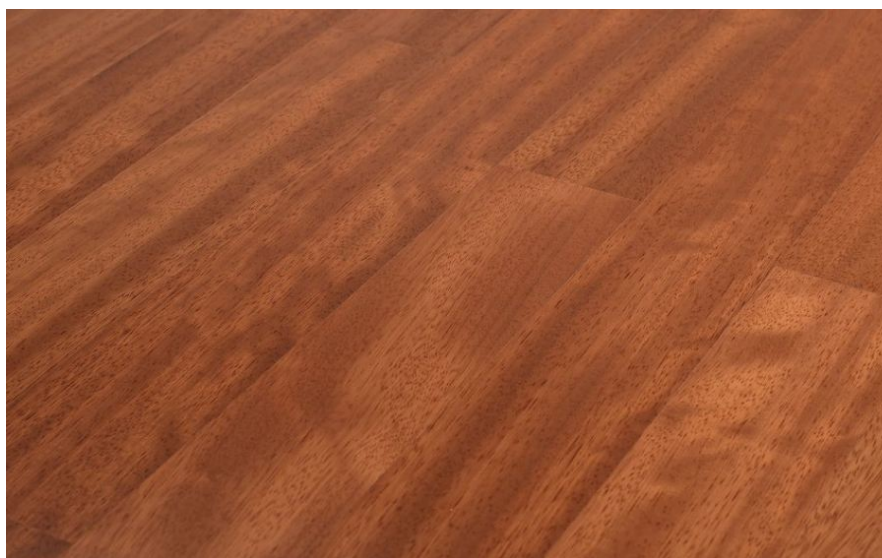

ПАРКЕТ | СТЕНОВЫЕ ПАНЕЛИ | ДВЕРИ

Инженерный паркет Parchettificio Toscano Sicuro 70 Ироко

Производитель: PARCHETTIFICIO TOSCANO
Код товара: Инженерный паркет Parchettificio Toscano Sicuro 70 Ироко
Артикул: PFT-150
Страна производства: Италия
Коллекция: Sicuro 70
Размеры: 450/600x70/75x10 мм
Дизайн: Однополосный
Порода дерева: Ироко
Селекция: Рустик, натур, селект (по выбору заказчика)
Фаска: С фаской или без фаски (по выбору заказчика)
Тип покрытия: Лак
Соединение: Шип/паз
Толщина верхнего слоя: 4 мм
Тип поверхности: Глянцевая
Твёрдость породы: 3,5 по Бринеллю