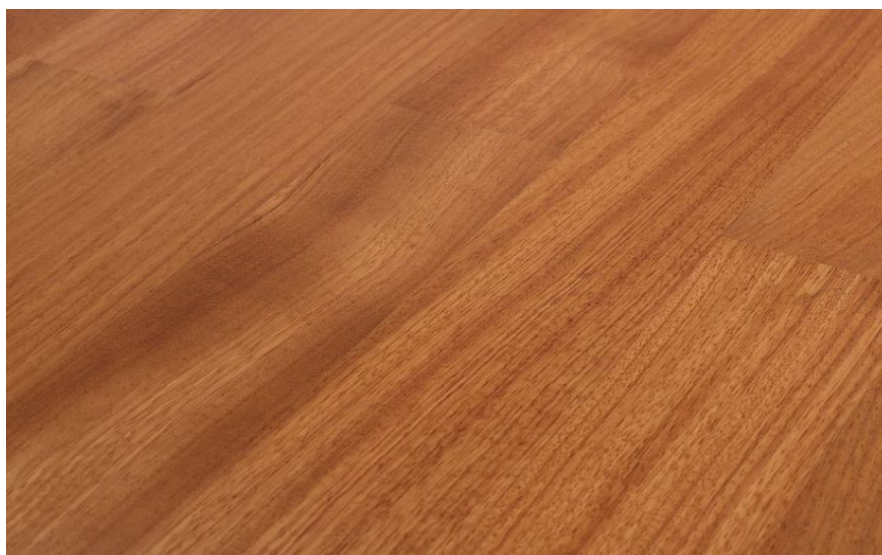

ПАРКЕТ | СТЕНОВЫЕ ПАНЕЛИ | ДВЕРИ

Инженерный паркет Parchettificio Toscano Sicuro 90 Дуссия

Производитель: PARCHETTIFICIO TOSCANO
Код товара: Инженерный паркет Parchettificio Toscano Sicuro 90 Дуссия
Артикул: PFT-153
Страна производства: Италия
Коллекция: Sicuro 90
Размеры: 600/900x85/90x10 мм
Дизайн: Однополосный
Порода дерева: Дуссия
Селекция: Рустик, натур, селек (по выбору заказчика)
Фаска: С фаской или без фаски (по выбору заказчика)
Тип покрытия: Лак
Соединение: Шип/паз
Толщина верхнего слоя: 4 мм
Тип поверхности: Глянцевая
Твёрдость породы: 4,0 по Бринеллю