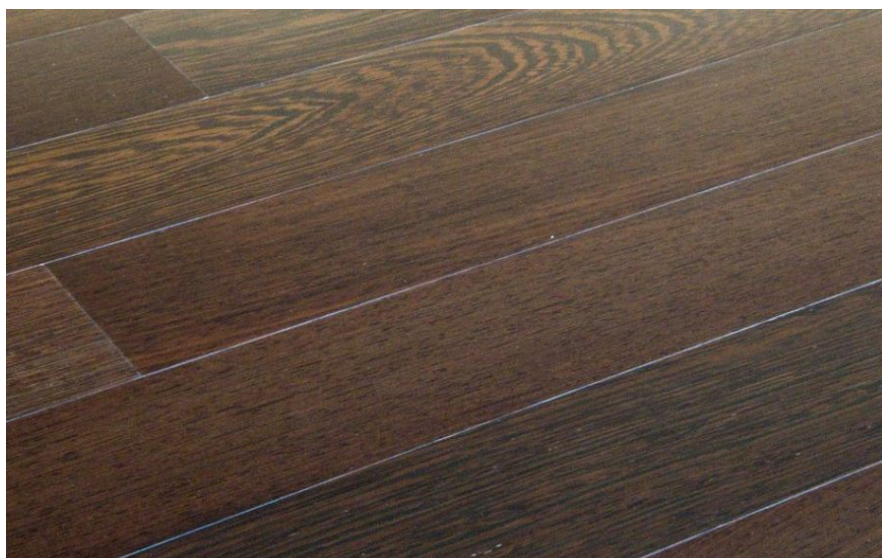

ПАРКЕТ | СТЕНОВЫЕ ПАНЕЛИ | ДВЕРИ

Инженерный паркет Parchettificio Toscano Sicuro 90 Венге

Производитель: PARCHETTIFICIO TOSCANO
Код товара: Инженерный паркет Parchettificio Toscano Sicuro 90 Венге
Артикул: PFT-155
Страна производства: Италия
Коллекция: Sicuro 90
Размеры: 600/900x85/90x10 мм
Дизайн: Однополосный
Порода дерева: Венге
Селекция: Рустик, натур, селект (по выбору заказчика)
Фаска: С фаской или без фаски (по выбору заказчика)
Тип покрытия: Лак
Соединение: Шип/паз
Толщина верхнего слоя: 4 мм
Тип поверхности: Глянцевая
Твёрдость породы: 4,2 по Бринеллю