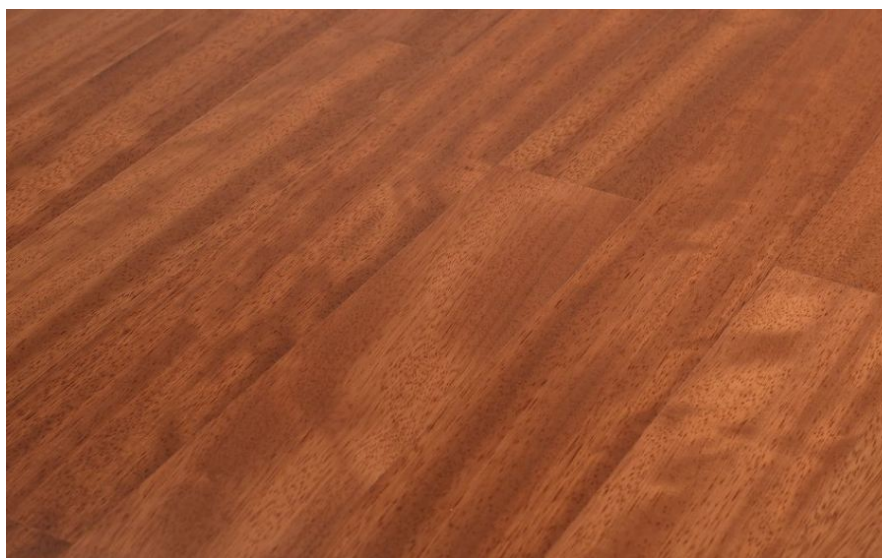

ПАРКЕТ | СТЕНОВЫЕ ПАНЕЛИ | ДВЕРИ

Инженерный паркет Parchettificio Toscano Sicuro 90 Ироко

Производитель: PARCHETTIFICIO TOSCANO
Код товара: Инженерный паркет Parchettificio Toscano Sicuro 90 Ироко
Артикул: PFT-156
Страна производства: Италия
Коллекция: Sicuro 90
Размеры: 600/900x85/90x10 мм
Дизайн: Однополосный
Порода дерева: Ироко
Селекция: Рустик, натур, селек (по выбору заказчика)
Фаска: С фаской или без фаски (по выбору заказчика)
Тип покрытия: Лак
Соединение: Шип/паз
Толщина верхнего слоя: 4 мм
Тип поверхности: Глянцевая
Твёрдость породы: 3,5 по Бринеллю