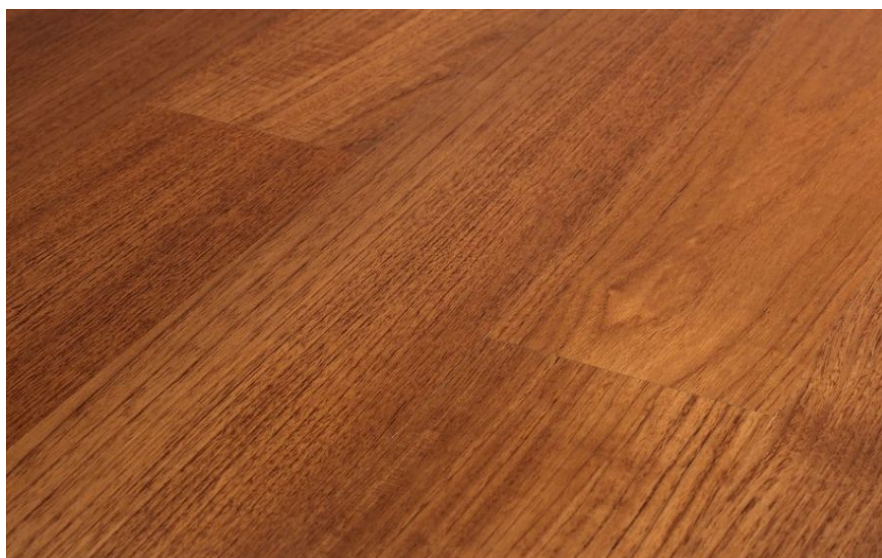

ПАРКЕТ | СТЕНОВЫЕ ПАНЕЛИ | ДВЕРИ

Инженерный паркет Parchettificio Toscano Sicuro 90 Тик

Производитель: PARCHETTIFICIO TOSCANO
Код товара: Инженерный паркет Parchettificio Toscano Sicuro 90 Тик
Артикул: PFT-157
Страна производства: Италия
Коллекция: Sicuro 90
Размеры: 600/900x85/90x10 мм
Дизайн: Однополосный
Порода дерева: Тик
Селекция: Рустик, натур, селект (по выбору заказчика)
Фаска: С фаской или без фаски (по выбору заказчика)
Тип покрытия: Лак
Соединение: Шип/паз
Толщина верхнего слоя: 4 мм
Тип поверхности: Глянцевая
Твёрдость породы: 3,5 по Бринеллю