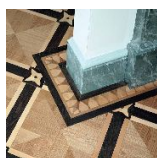

Художественный паркет La Brenta Essenze LBS-107

Производитель: LA BRENTA ESSENZE

Код товара: Художественный паркет La Brenta Essenze LBS-107

Артикул: LBS-107

Страна производства: Италия

Размеры: Любые размеры под заказ

Порода дерева: Любая порода под заказ

Селекция: Рустик, натур, селект (по выбору заказчика)

Фаска: С фаской или без фаски (по выбору заказчика)

Тип покрытия: Лак или масло (по выбору заказчика)

Соединение: Клеевое

Тип поверхности: Матовая или глянцевая (по выбору заказчика)

КЛИЕНТСКИЙ ЦЕНТР

+7 (800) 100 83 54

Пишите нам

+7 (495) 972 83 54

#designstudioparquet