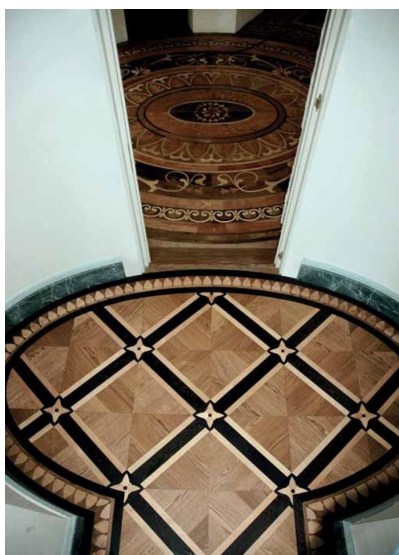

ПАРКЕТ | СТЕНОВЫЕ ПАНЕЛИ | ДВЕРИ

Художественный паркет La Brenta Essenze LBS-107

Производитель: LA BRENTA ESSENZE

Код товара: Художественный паркет La Brenta Essenze LBS-107

Артикул: LBS-107

Страна производства: Италия