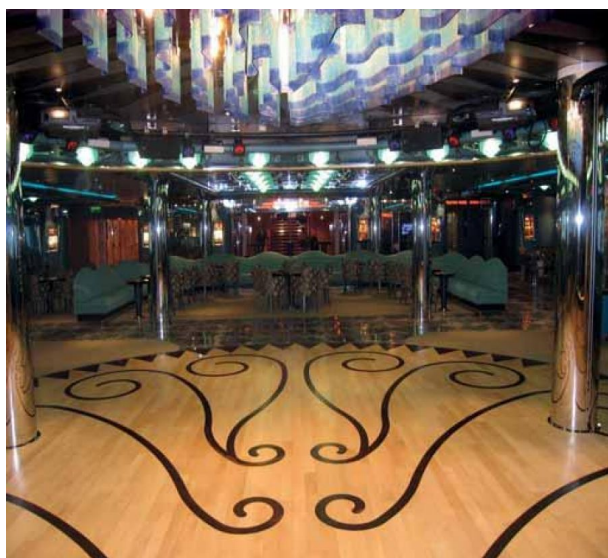

ПАРКЕТ | СТЕНОВЫЕ ПАНЕЛИ | ДВЕРИ

Художественный паркет La Brenta Essenze LBS-110

Производитель: LA BRENTA ESSENZE

Код товара: Художественный паркет La Brenta Essenze LBS-110

Артикул: LBS-110

Страна производства: Италия