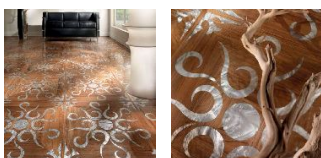

Модульный паркет La Brenta Essenze Classic Tiles New York

Производитель: LA BRENTA ESSENZE

Код товара: Модульный паркет La Brenta Essenze Classic Tiles New York

Артикул: LBS-118

Страна производства: Италия

Коллекция: Classic Tiles

Размеры: 15X1000x1000 мм

Порода дерева: Дуб или орех американский, перламутровая смола

Селекция: Рустик, натур, селект (по выбору заказчика)

Фаска: С фаской или без фаски (по выбору заказчика)

Тип покрытия: Лак или масло (по выбору заказчика)

Соединение: Шип-паз

Тип поверхности: Матовая или глянцевая (по выбору заказчика)

КЛИЕНТСКИЙ ЦЕНТР

+7 (800) 100 83 54

Пишите нам

+7 (495) 972 83 54

#designstudioparquet