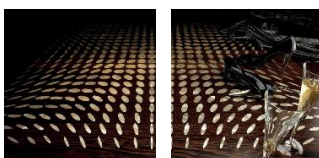

ПАРКЕТ | СТЕНОВЫЕ ПАНЕЛИ | ДВЕРИ

Художественный паркет La Brenta Essenze Optikal

Производитель: LA BRENTA ESSENZE
Код товара: Художественный паркет La Brenta Essenze Optikal
Артикул: LBS-120
Страна производства: Италия
Размеры: Любые размеры под заказ
Порода дерева: Любая порода под заказ
Селекция: Рустик, натур, селект (по выбору заказчика)
Фаска: С фаской или без фаски (по выбору заказчика)
Тип покрытия: Лак или масло (по выбору заказчика)
Соединение: Клеевое
Тип поверхности: Матовая или глянцевая (по выбору заказчика)