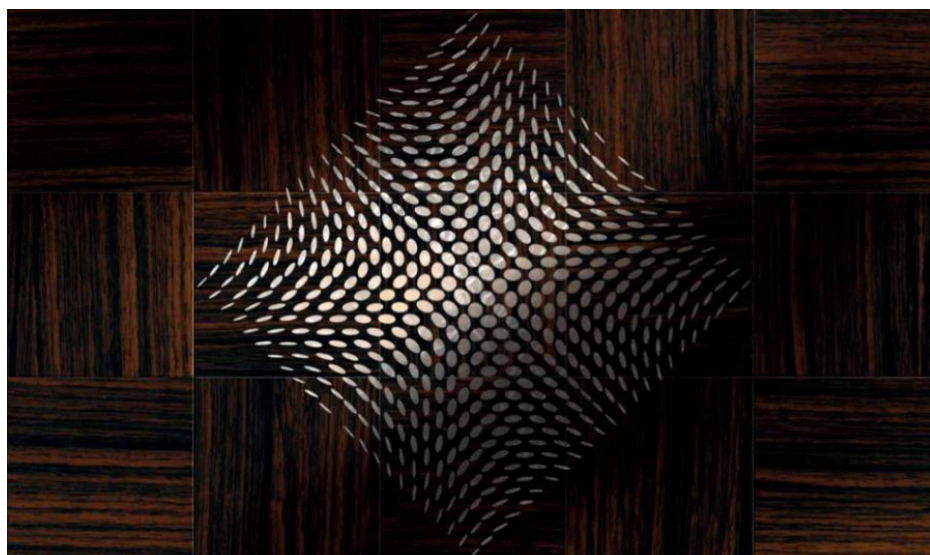

ПАРКЕТ | СТЕНОВЫЕ ПАНЕЛИ | ДВЕРИ

Художественный паркет La Brenta Essenze Optikal

Производитель: LA BRENTA ESSENZE
Код товара: Художественный паркет La Brenta Essenze Optikal
Артикул: LBS-120
Страна производства: Италия
Размеры: Любые размеры под заказ
Порода дерева: Любая порода под заказ
Селекция: Рустик, натур, селект (по выбору заказчика)
Фаска: С фаской или без фаски (по выбору заказчика)
Тип покрытия: Лак или масло (по выбору заказчика)
Соединение: Клеевое
Тип поверхности: Матовая или глянцевая (по выбору заказчика)