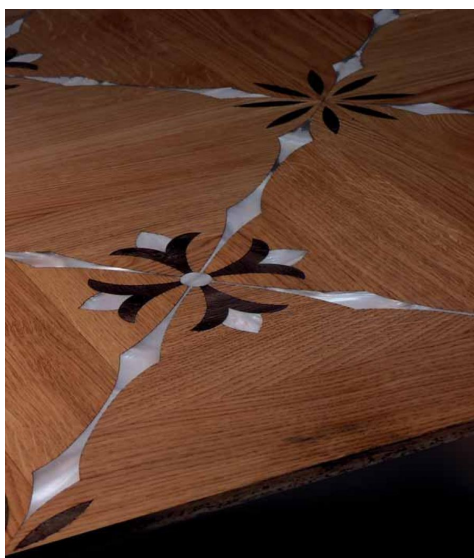

ПАРКЕТ | СТЕНОВЫЕ ПАНЕЛИ | ДВЕРИ

Модульный паркет La Brenta Essenze Classic Tiles Berlino Oak

Производитель: LA BRENTA ESSENZE

Код товара: Модульный паркет La Brenta Essenze Classic Tiles Berlino O

Артикул: LBS-122

Страна производства: Италия

Коллекция: Classic Tiles

Размеры: 15x600x600 мм

Порода дерева: Дуб, венге, перламутровая смола

Селекция: Рустик, натур, селект (по выбору заказчика)

Фаска: С фаской или без фаски (по выбору заказчика)