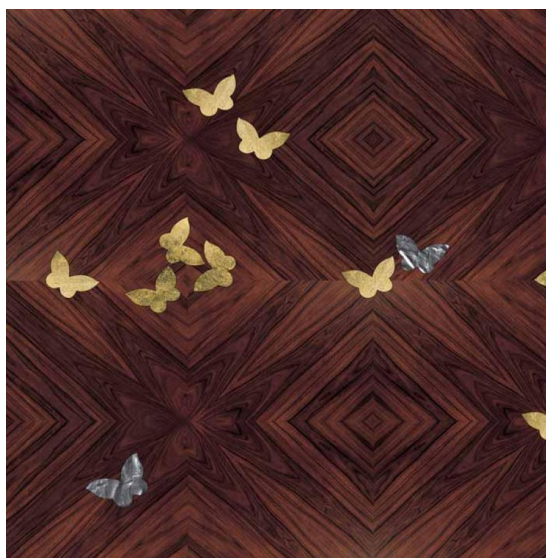

ПАРКЕТ | СТЕНОВЫЕ ПАНЕЛИ | ДВЕРИ

Художественный паркет La Brenta Essenze LBS-126

Производитель: LA BRENTA ESSENZE

Код товара: Художественный паркет La Brenta Essenze LBS-126

Артикул: LBS-126

Страна производства: Италия

Размеры: Любые размеры под заказ

Порода дерева: Любая порода под заказ

Селекция: Рустик, натур, селект (по выбору заказчика)

Фаска: С фаской или без фаски (по выбору заказчика)

Тип покрытия: Лак или масло (по выбору заказчика)