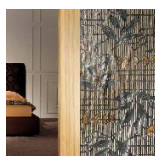

ПАРКЕТ | СТЕНОВЫЕ ПАНЕЛИ | ДВЕРИ

Стеновые панели La Brenta Essenze LBS-136

Производитель: LA BRENTA ESSENZE
Код товара: Стеновые панели La Brenta Essenze LBS-136
Артикул: LBS-136
Страна производства: Италия
Коллекция: Essenze
Размеры: Любые размеры под заказ
Порода дерева: Любая порода под заказ
Селекция: Рустик, натур, селект (по выбору заказчика)
Фаска: С фаской или без фаски (по выбору заказчика)
Тип покрытия: Лак или масло (по выбору заказчика)
Соединение: Клеевое
Тип поверхности: Матовая или глянцевая (по выбору заказчика)