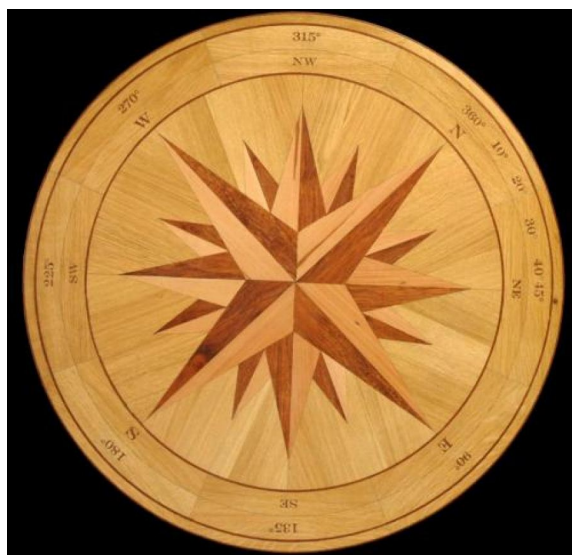

ПАРКЕТ | СТЕНОВЫЕ ПАНЕЛИ | ДВЕРИ

Художественный паркет La Brenta Essenze Centers LBS-139

Производитель: LA BRENTA ESSENZE

Код товара: Художественный паркет La Brenta Essenze Centers LBS-139

Артикул: LBS-139

Страна производства: Италия

Коллекция: Centers

Размеры: Любые размеры под заказ

Порода дерева: Дуб, вишня, орех американский

Селекция: Рустик, натур, селект (по выбору заказчика)

Фаска: С фаской или без фаски (по выбору заказчика)