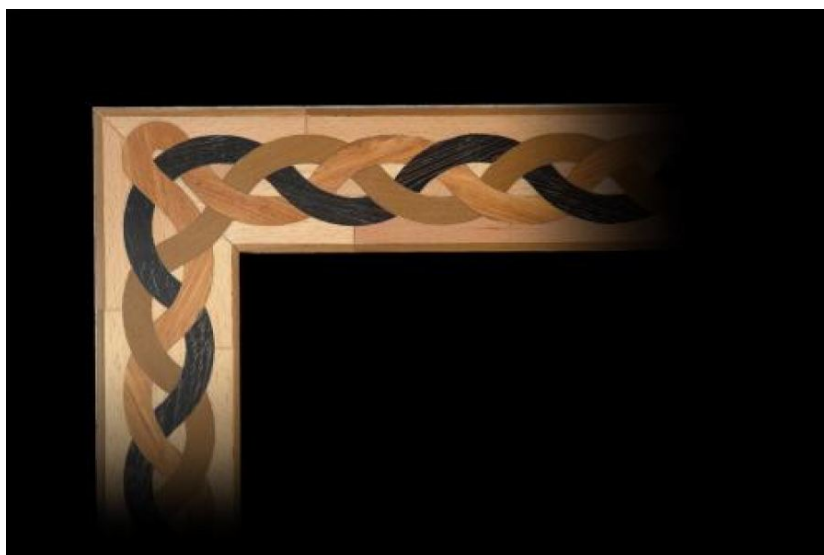

## Художественный паркет La Brenta Essenze LBS-147

**Производитель:** LA BRENTA ESSENZE

**Код товара:** Художественный паркет La Brenta Essenze LBS-147

**Артикул:** LBS-147

**Страна производства:** Италия

**Соединение:** Клеевое

**Тип поверхности:** Матовая или глянцевая (по выбору заказчика)