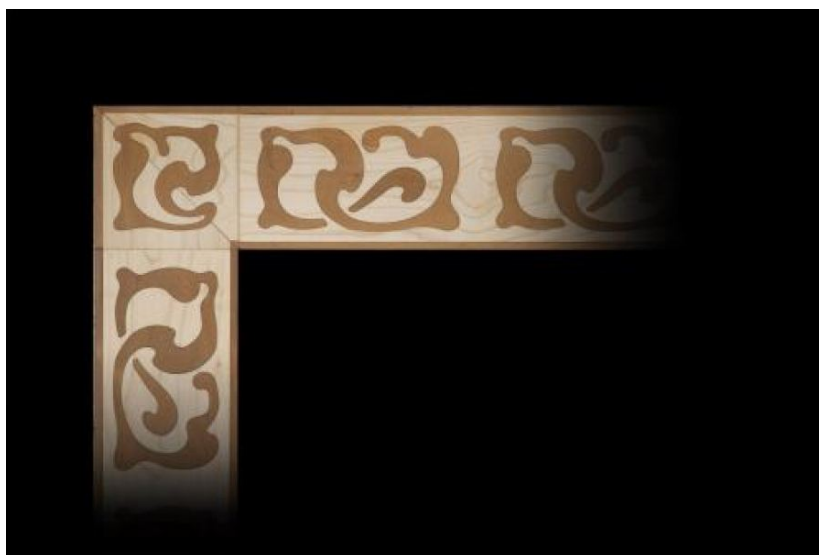

## Художественный паркет La Brenta Essenze LBS-151

**Производитель:** LA BRENTA ESSENZE

**Код товара:** Художественный паркет La Brenta Essenze LBS-151

**Артикул:** LBS-151

**Страна производства:** Италия