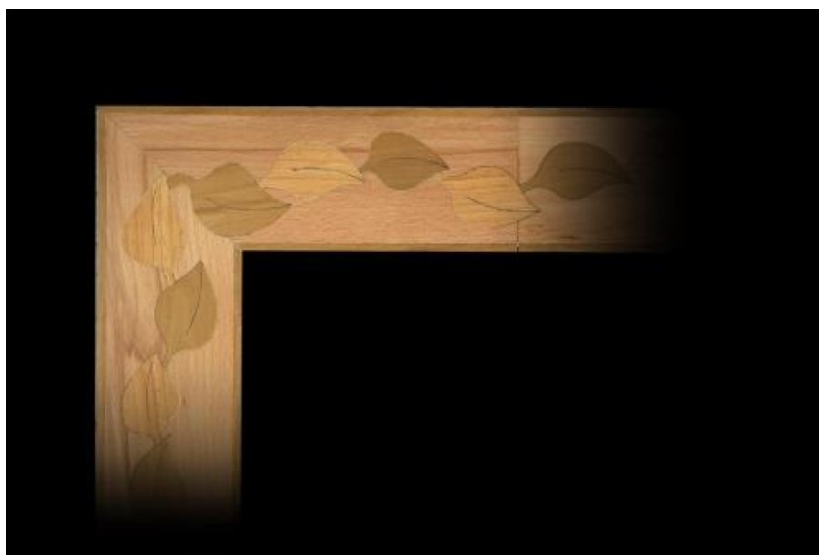

ПАРКЕТ | СТЕНОВЫЕ ПАНЕЛИ | ДВЕРИ

Художественный паркет La Brenta Essenze LBS-155

Производитель: LA BRENTA ESSENZE

Код товара: Художественный паркет La Brenta Essenze LBS-155

Артикул: LBS-155

Страна производства: Италия

Размеры: Любые размеры под заказ

Порода дерева: Любая порода под заказ

Селекция: Рустик, натур, селект (по выбору заказчика)

Фаска: С фаской или без фаски (по выбору заказчика)

Тип покрытия: Лак или масло (по выбору заказчика)