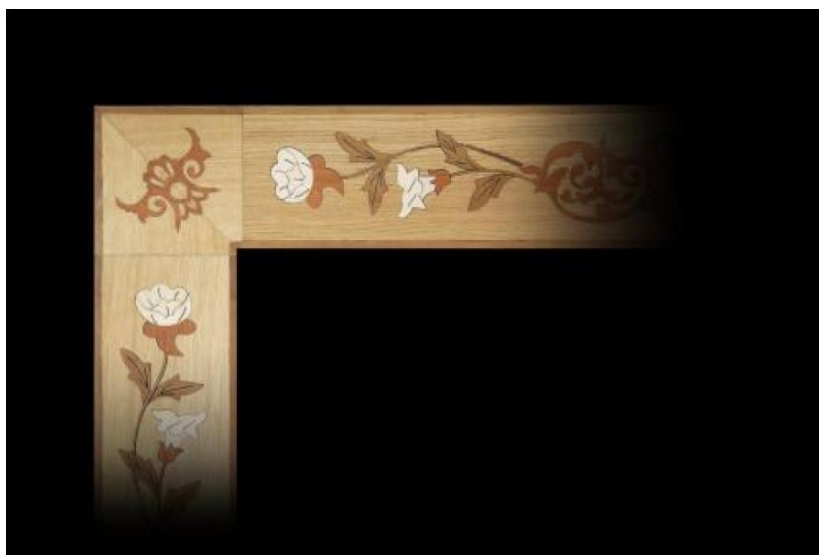

ПАРКЕТ | СТЕНОВЫЕ ПАНЕЛИ | ДВЕРИ

Художественный паркет La Brenta Essenze LBS-156

Производитель: LA BRENTA ESSENZE

Код товара: Художественный паркет La Brenta Essenze LBS-156

Артикул: LBS-156

Страна производства: Италия

Размеры: Любые размеры под заказ

Порода дерева: Любая порода под заказ

Селекция: Рустик, натур, селект (по выбору заказчика)

Фаска: С фаской или без фаски (по выбору заказчика)

Тип покрытия: Лак или масло (по выбору заказчика)