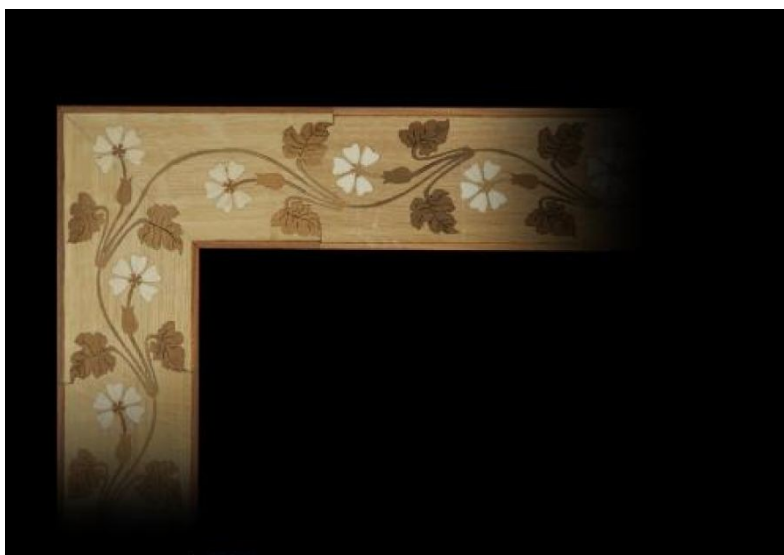

ПАРКЕТ | СТЕНОВЫЕ ПАНЕЛИ | ДВЕРИ

Художественный паркет La Brenta Essenze LBS-157

Производитель: LA BRENTA ESSENZE

Код товара: Художественный паркет La Brenta Essenze LBS-157

Артикул: LBS-157

Страна производства: Италия

Размеры: Любые размеры под заказ

Порода дерева: Любая порода под заказ

Селекция: Рустик, натур, селект (по выбору заказчика)

Фаска: С фаской или без фаски (по выбору заказчика)

Тип покрытия: Лак или масло (по выбору заказчика)