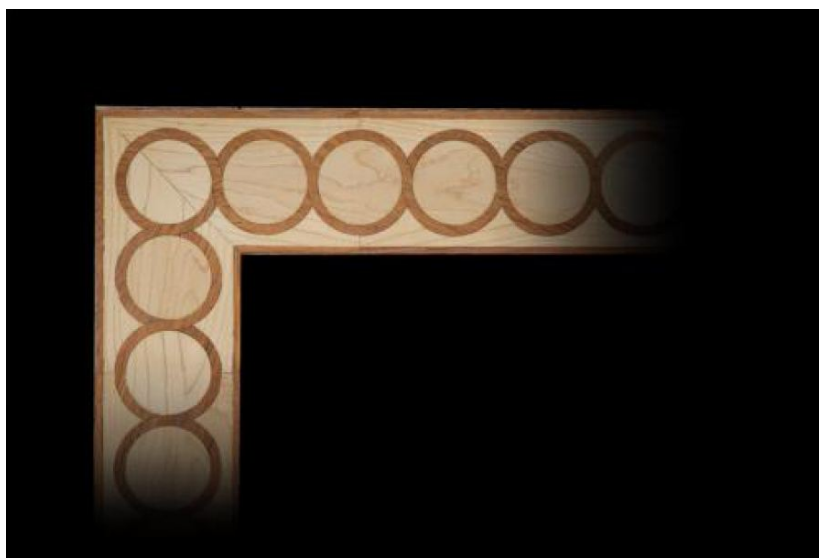

## Художественный паркет La Brenta Essenze LBS-160

**Производитель:** LA BRENTA ESSENZE

**Код товара:** Художественный паркет La Brenta Essenze LBS-160

**Артикул:** LBS-160

**Страна производства:** Италия

**Соединение:** Клеевое

**Тип поверхности:** Матовая или глянцевая (по выбору заказчика)