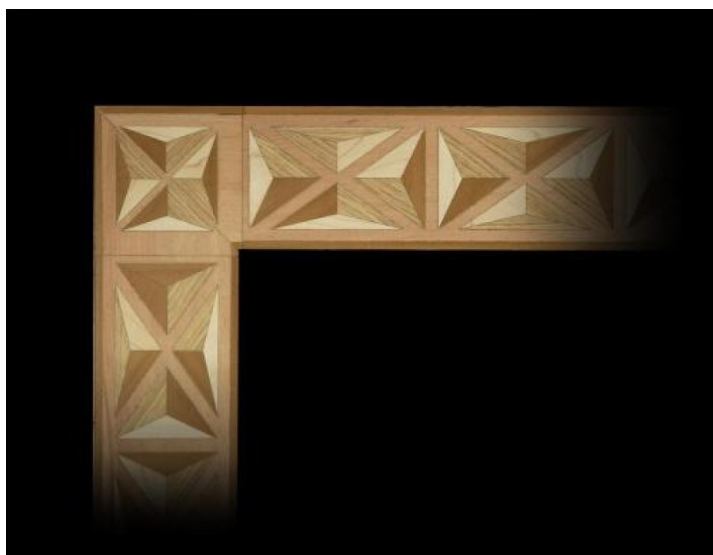

ПАРКЕТ | СТЕНОВЫЕ ПАНЕЛИ | ДВЕРИ

Художественный паркет La Brenta Essenze LBS-167

Производитель: LA BRENTA ESSENZE

Код товара: Художественный паркет La Brenta Essenze LBS-167

Артикул: LBS-167

Страна производства: Италия

Размеры: Любые размеры под заказ

Порода дерева: Любая порода под заказ

Селекция: Рустик, натур, селект (по выбору заказчика)

Фаска: С фаской или без фаски (по выбору заказчика)

Тип покрытия: Лак или масло (по выбору заказчика)